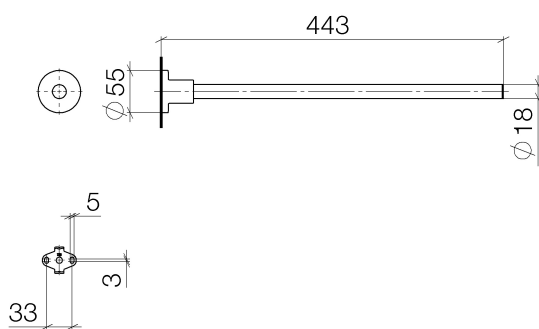

Waschtisch - Tara.

Handtuchhalter 1-teilig starr - schwarz matt

Artikelnummer: 83 211 892-33

- Rosette Ø 55 mm
- Ausladung 445 mm

schwarz matt

Maßzeichnung

Alle Angaben in mm / inch = mm x 0,0394

Waschtisch - Tara.

Handtuchhalter 1-teilig starr - schwarz matt

Artikelnummer: 83 211 892-33

Waschtisch - Tara.

Handtuchhalter 1-teilig starr - schwarz matt

Artikelnummer: 83 211 892-33

Weitere Oberflächenvarianten

chrom

83 211 892-00