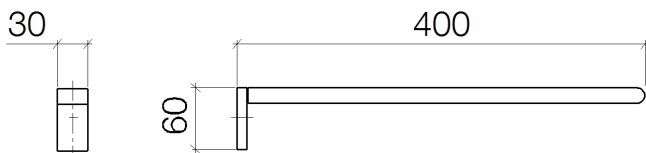

Waschtisch - IMO
Handtuchhalter 1-teilig starr - platin matt
Artikelnummer: 83 211 670-06

- Breite 30 mm
- Höhe 60 mm
- Ausladung 400 mm

platin matt

Maßzeichnung

Alle Angaben in mm / inch = mm x 0,0394

Waschtisch - IMO

Handtuchhalter 1-teilig starr - platin matt

Artikelnummer: 83 211 670-06

Waschtisch - IMO

Handtuchhalter 1-teilig starr - platin matt

Artikelnummer: 83 211 670-06

Weitere Oberflächenvarianten

chrom

83 211 670-00