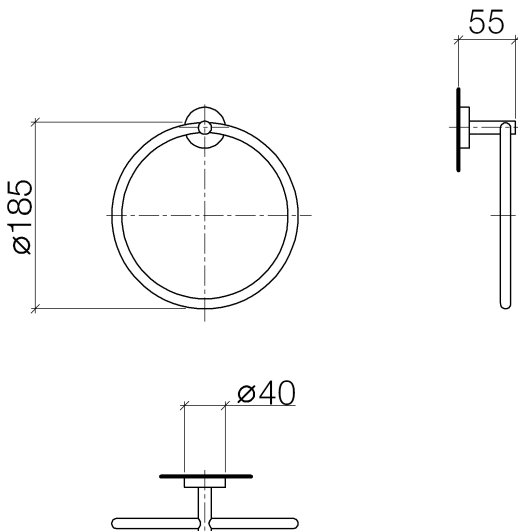

Waschtisch - Lissé
Handtuchring rund - chrom
Artikelnummer: 83 200 979-00

- Breite 185 mm
- Rosette Ø 40 mm
- Ausladung 55 mm

chrom

Maßzeichnung

Alle Angaben in mm / inch = mm x 0,0394

Waschtisch - Lissé
Handtuchring rund - chrom
Artikelnummer: 83 200 979-00

Waschtisch - Lissé
Handtuchring rund - chrom
Artikelnummer: 83 200 979-00

Weitere Oberflächenvarianten

platin matt
83 200 979-06

schwarz matt
83 200 979-33

Weitere Oberflächen auf Anfrage (x-tra Service)