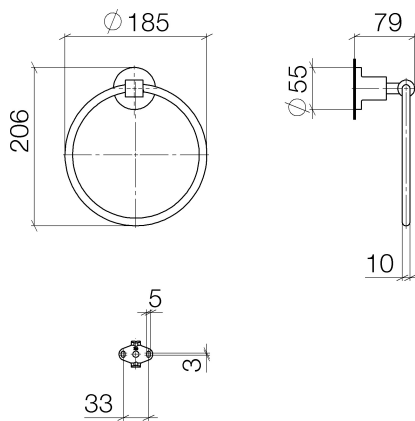

Waschtisch - Tara.

Handtuchring rund - chrom

Artikelnummer: 83 200 892-00

- Breite 185 mm
- Rosette Ø 55 mm
- Ausladung 80 mm

chrom

Maßzeichnung

Alle Angaben in mm / inch = mm x 0,0394

Waschtisch - Tara.

Handtuchring rund - chrom

Artikelnummer: 83 200 892-00

Waschtisch - Tara.
Handtuchring rund - chrom
Artikelnummer: 83 200 892-00

Weitere Oberflächenvarianten

platin matt
83 200 892-06

platin
83 200 892-08

weiß matt
83 200 892-10