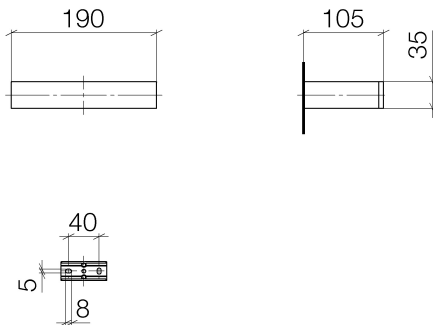

Waschtisch - MEM

Handtuchring eckig - Dark Platinum matt

Artikelnummer: 83 200 780-99

- Breite 190 mm
- Höhe 35 mm
- Ausladung 105 mm

Dark Platinum matt

Maßzeichnung

Alle Angaben in mm / inch = mm x 0,0394

Waschtisch - MEM

Handtuchring eckig - Dark Platinum matt

Artikelnummer: 83 200 780-99

Waschtisch - MEM

Handtuchring eckig - Dark Platinum matt

Artikelnummer: 83 200 780-99

Weitere Oberflächenvarianten

chrom

83 200 780-00