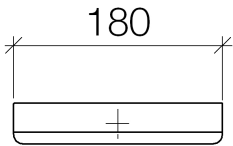

Waschtisch - LULU
Handtuchring eckig - platin matt
Artikelnummer: 83 200 710-06

- Breite 180 mm
- Höhe 35 mm
- Ausladung 87 mm

platin matt

Maßzeichnung

Alle Angaben in mm / inch = mm x 0,0394

Waschtisch - LULU

Handtuchring eckig - platin matt

Artikelnummer: 83 200 710-06

Waschtisch - LULU

Handtuchring eckig - platin matt

Artikelnummer: 83 200 710-06

Weitere Oberflächenvarianten

chrom

83 200 710-00