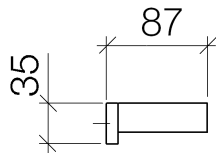

Waschtisch - LULU
Handtuchring eckig - platin matt
Artikelnummer: 83 200 710-06

- Breite 180 mm
- Höhe 35 mm
- Ausladung 87 mm

platin matt

Maßzeichnung

Alle Angaben in mm / inch = mm x 0,0394

Waschtisch - LULU

Handtuchring eckig - platin matt

Artikelnummer: 83 200 710-06

Waschtisch - LULU

Handtuchring eckig - platin matt

Artikelnummer: 83 200 710-06

Weitere Oberflächenvarianten

chrom

83 200 710-00