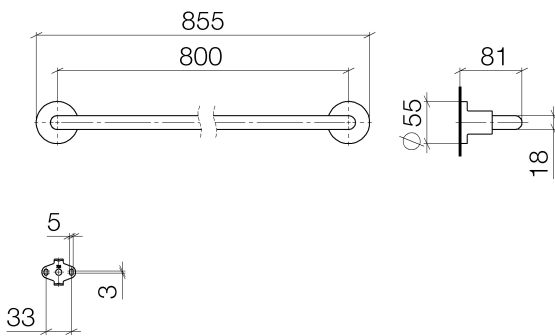

Dusche - Tara.
Badetuchhalter - platin
Artikelnummer: 83 080 892-08

- Stichmaß 800 mm
- Breite 855 mm
- Höhe 55 mm
- Rosette Ø 55 mm
- Ausladung 81 mm

platin

Maßzeichnung

Alle Angaben in mm / inch = mm x 0,0394

Dusche - Tara.

Badetuchhalter - platin

Artikelnummer: 83 080 892-08

Dusche - Tara.

Badetuchhalter - platin

Artikelnummer: 83 080 892-08

Weitere Oberflächenvarianten

chrom