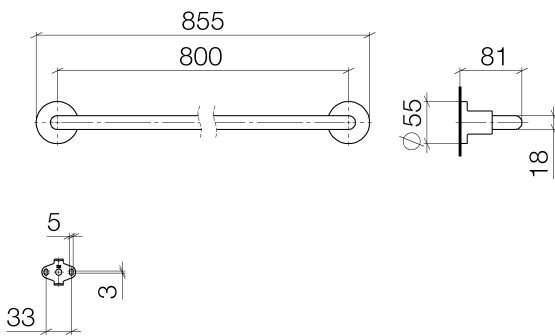

Dusche - Tara.  
Badetuchhalter - chrom  
Artikelnummer: 83 080 892-00

- Stichmaß 800 mm
- Breite 855 mm
- Höhe 55 mm
- Rosette Ø 55 mm
- Ausladung 81 mm

chrom

## Maßzeichnung

Alle Angaben in mm / inch = mm x 0,0394

Dusche - Tara.

Badetuchhalter - chrom

Artikelnummer: 83 080 892-00

Dusche - Tara.  
Badetuchhalter - chrom  
Artikelnummer: 83 080 892-00