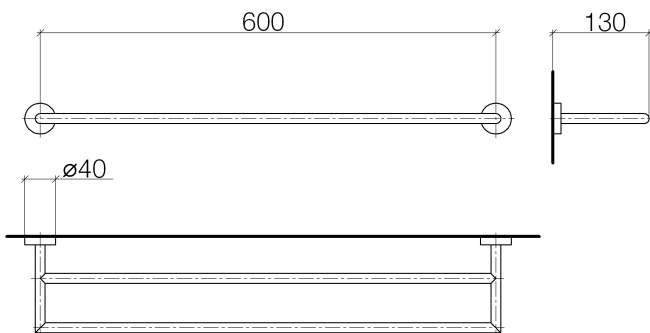

Dusche - Lissé
Badetuchhalter 2-teilig - schwarz matt
Artikelnummer: 83 061 979-33

- Stichmaß 600 mm
- Breite 640 mm
- Höhe 40 mm
- Rosette Ø 40 mm
- Ausladung 130 mm

schwarz matt

Maßzeichnung

Alle Angaben in mm / inch = mm x 0,0394

Dusche - Lissé

Badetuchhalter 2-teilig - schwarz matt

Artikelnummer: 83 061 979-33

Dusche - Lissé
Badetuchhalter 2-teilig - schwarz matt
Artikelnummer: 83 061 979-33

Weitere Oberflächenvarianten

chrom
83 061 979-00