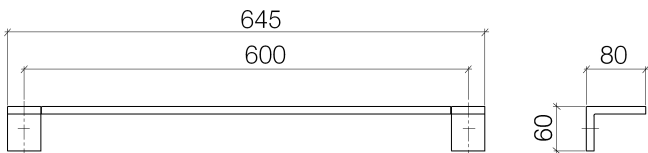

Dusche - Deque
Badetuchhalter - platin matt
Artikelnummer: 83 060 980-06

- Stichmaß 600 mm
- Breite 645 mm
- Höhe 60 mm
- Ausladung 90 mm

platin matt

Auslaufartikel bestellbar bis 30.06.2020

Maßzeichnung

Alle Angaben in mm / inch = mm x 0,0394

Dusche - Deque

Badetuchhalter - platin matt

Artikelnummer: 83 060 980-06

Weitere Oberflächenvarianten

Weitere Oberflächen auf Anfrage (x-tra Service)

Dusche - Deque
Badetuchhalter - platin matt
Artikelnummer: 83 060 980-06