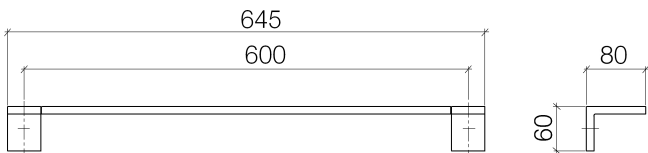

Dusche - Deque
Badetuchhalter - chrom
Artikelnummer: 83 060 980-00

- Stichmaß 600 mm
- Breite 645 mm
- Höhe 60 mm
- Ausladung 90 mm

chrom

Auslaufartikel bestellbar bis 30.06.2020

Maßzeichnung

Alle Angaben in mm / inch = mm x 0,0394

Dusche - Deque

Badetuchhalter - chrom

Artikelnummer: 83 060 980-00

Weitere Oberflächenvarianten

Weitere Oberflächen auf Anfrage (x-tra Service)

Dusche - Deque
Badetuchhalter - chrom
Artikelnummer: 83 060 980-00