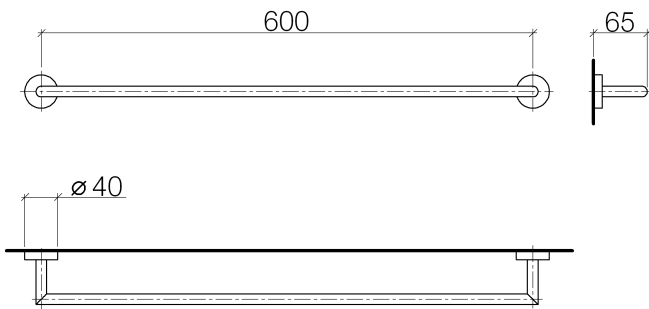

Dusche - Lissé

Badetuchhalter - platin matt

Artikelnummer: 83 060 979-06

- Stichmaß 600 mm
- Breite 640 mm
- Höhe 40 mm
- Rosette Ø 40 mm
- Ausladung 65 mm

platin matt

## Maßzeichnung

Alle Angaben in mm / inch = mm x 0,0394

Dusche - Lissé

Badetuchhalter - platin matt

Artikelnummer: 83 060 979-06

Dusche - Lissé

Badetuchhalter - platin matt

Artikelnummer: 83 060 979-06