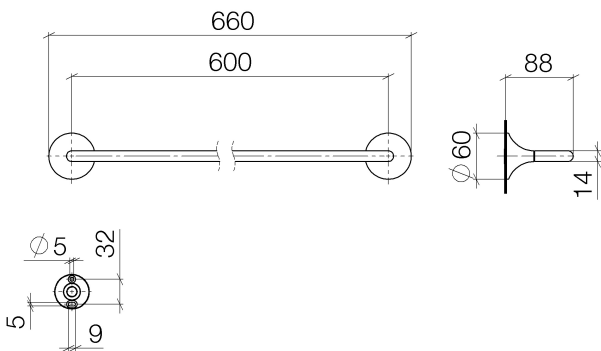

Dusche - VAIA

Badetuchhalter - platin matt

Artikelnummer: 83 060 809-06

- Stichmaß 600 mm
- Breite 660 mm
- Höhe 60 mm
- Rosette Ø 60 mm
- Ausladung 88 mm

platin matt

Maßzeichnung

Alle Angaben in mm / inch = mm x 0,0394

Dusche - VAIA

Badetuchhalter - platin matt

Artikelnummer: 83 060 809-06

Dusche - VAIA

Badetuchhalter - platin matt

Artikelnummer: 83 060 809-06

Weitere Oberflächenvarianten

chrom