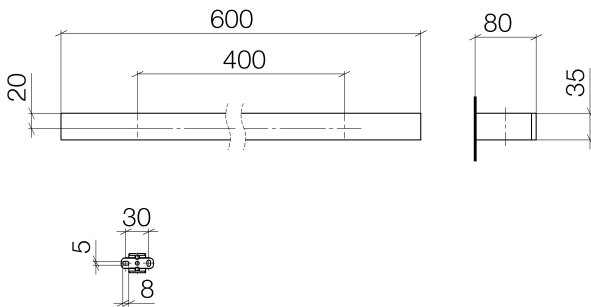

Dusche - MEM

Badetuchhalter - Dark Platinum matt

Artikelnummer: 83 060 780-99

- Stichmaß 400 mm
- Breite 600 mm
- Höhe 35 mm
- Ausladung 80 mm

Dark Platinum matt

Maßzeichnung

Alle Angaben in mm / inch = mm x 0,0394

Dusche - MEM

Badetuchhalter - Dark Platinum matt

Artikelnummer: 83 060 780-99

Dusche - MEM

Badetuchhalter - Dark Platinum matt

Artikelnummer: 83 060 780-99

Weitere Oberflächenvarianten

chrom