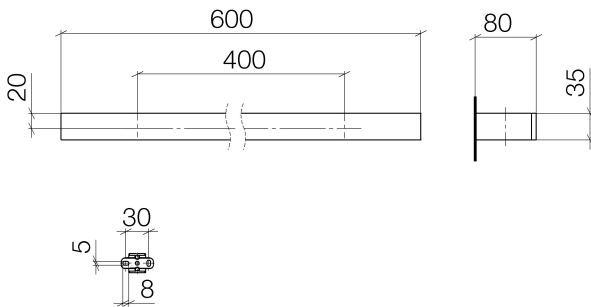

Dusche - MEM  
Badetuchhalter - platin  
Artikelnummer: 83 060 780-08

- Stichmaß 400 mm
- Breite 600 mm
- Höhe 35 mm
- Ausladung 80 mm

platin

## Maßzeichnung

Alle Angaben in mm / inch = mm x 0,0394

Dusche - MEM

Badetuchhalter - platin

Artikelnummer: 83 060 780-08

Dusche - MEM

Badetuchhalter - platin

Artikelnummer: 83 060 780-08