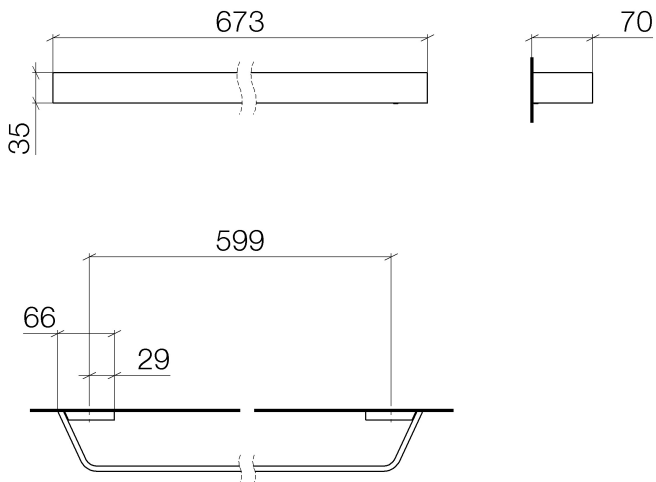

Dusche - CL.1

Badetuchhalter - chrom

Artikelnummer: 83 060 705-00

- Stichmaß 599 mm
- Breite 673 mm
- Höhe 35 mm
- Ausladung 70 mm

chrom

## Maßzeichnung

Alle Angaben in mm / inch = mm x 0,0394

Dusche - CL.1

Badetuchhalter - chrom

Artikelnummer: 83 060 705-00

Dusche - CL.1

Badetuchhalter - chrom

Artikelnummer: 83 060 705-00