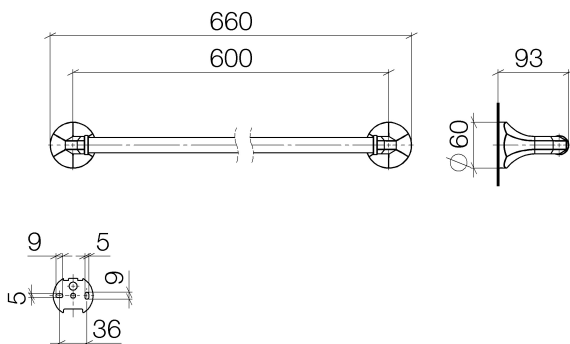

Dusche - Madison
Badetuchhalter - platin matt
Artikelnummer: 83 060 361-06

- Stichmaß 600 mm
- Breite 660 mm
- Höhe 60 mm
- Rosette Ø 60 mm
- Ausladung 90 mm
- Hinweis: Standard Glasmontage nur für 8 mm Glas
- Für 12 mm oder mehr kontaktieren Sie den technischen Service von Dornbracht
- Um die überproportional gestiegenen Materialkosten auszugleichen, sehen wir uns leider gezwungen, ab dem 1. Juni 2020 einen Edelmetallzuschlag in Höhe von zehn Prozent für diesen Artikel zu berechnen.
- Der Zuschlag ist nicht im angezeigten Preis enthalten.

platin matt

Maßzeichnung

Alle Angaben in mm / inch = mm x 0,0394

Dusche - Madison

Badetuchhalter - platin matt

Artikelnummer: 83 060 361-06

Dusche - Madison
Badetuchhalter - platin matt
Artikelnummer: 83 060 361-06

12 358 970 90
Befestigung für zweiseitige
Glasmontage -