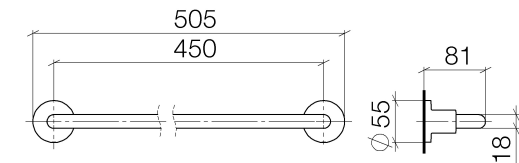

Dusche - Tara.

Badetuchhalter - platin

Artikelnummer: 83 045 892-08

- Stichmaß 450 mm
- Breite 505 mm
- Höhe 55 mm
- Rosette Ø 55 mm
- Ausladung 81 mm

platin

## Maßzeichnung

Alle Angaben in mm / inch = mm x 0,0394

Dusche - Tara.

Badetuchhalter - platin

Artikelnummer: 83 045 892-08

Dusche - Tara.  
Badetuchhalter - platin  
Artikelnummer: 83 045 892-08