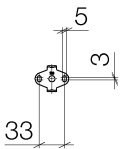

Dusche - Tara.

Badetuchhalter - platin

Artikelnummer: 83 045 892-08

- Stichmaß 450 mm
- Breite 505 mm
- Höhe 55 mm
- Rosette Ø 55 mm
- Ausladung 81 mm

platin

## Maßzeichnung

Alle Angaben in mm / inch = mm x 0,0394

Dusche - Tara.

Badetuchhalter - platin

Artikelnummer: 83 045 892-08

Dusche - Tara.  
Badetuchhalter - platin  
Artikelnummer: 83 045 892-08