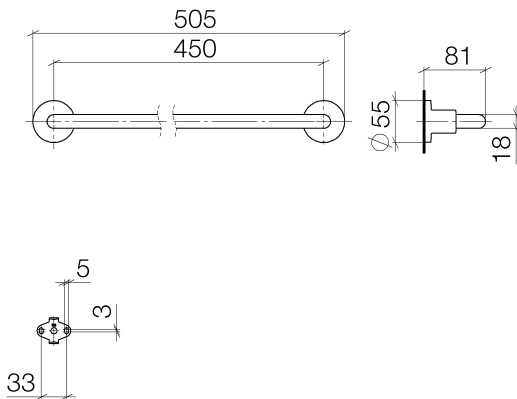

Dusche - Tara.

Badetuchhalter - platin matt

Artikelnummer: 83 045 892-06

- Stichmaß 450 mm
- Breite 505 mm
- Höhe 55 mm
- Rosette Ø 55 mm
- Ausladung 81 mm

platin matt

Maßzeichnung

Alle Angaben in mm / inch = mm x 0,0394

Dusche - Tara.

Badetuchhalter - platin matt

Artikelnummer: 83 045 892-06

Dusche - Tara.

Badetuchhalter - platin matt

Artikelnummer: 83 045 892-06

Weitere Oberflächenvarianten

chrom