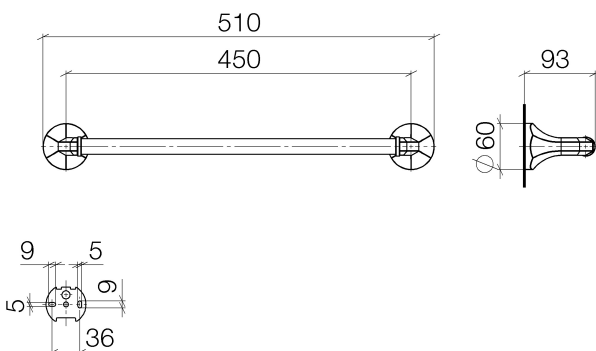

Dusche - Madison
Badetuchhalter - messing
Artikelnummer: 83 045 361-09

- Stichmaß 450 mm
- Breite 510 mm
- Höhe 60 mm
- Rosette Ø 60 mm
- Ausladung 90 mm
- Hinweis: Standard Glasmontage nur für 8 mm Glas
- Für 12 mm oder mehr kontaktieren Sie den technischen Service von Dornbracht
- Um die überproportional gestiegenen Materialkosten auszugleichen, sehen wir uns leider gezwungen, ab dem 1. Juni 2020 einen Edelmetallzuschlag in Höhe von zehn Prozent für diesen Artikel zu berechnen.
- Der Zuschlag ist nicht im angezeigten Preis enthalten.

messing

Maßzeichnung

Alle Angaben in mm / inch = mm x 0,0394

Dusche - Madison

Badetuchhalter - messing

Artikelnummer: 83 045 361-09

Dusche - Madison
Badetuchhalter - messing
Artikelnummer: 83 045 361-09

Weitere Oberflächenvarianten