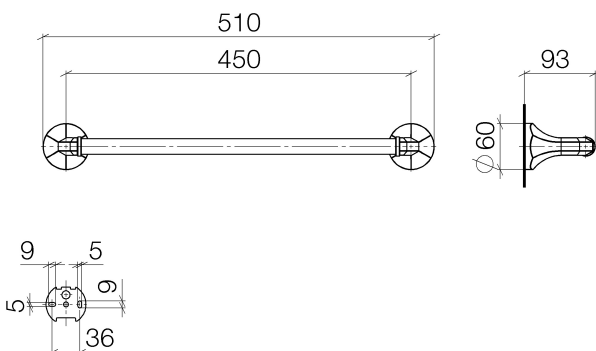

Dusche - Madison  
Badetuchhalter - platin matt  
Artikelnummer: 83 045 361-06

- Stichmaß 450 mm
- Breite 510 mm
- Höhe 60 mm
- Rosette Ø 60 mm
- Ausladung 90 mm
- Hinweis: Standard Glasmontage nur für 8 mm Glas
- Für 12 mm oder mehr kontaktieren Sie den technischen Service von Dornbracht
- Um die überproportional gestiegenen Materialkosten auszugleichen, sehen wir uns leider gezwungen, ab dem 1. Juni 2020 einen Edelmetallzuschlag in Höhe von zehn Prozent für diesen Artikel zu berechnen.
- Der Zuschlag ist nicht im angezeigten Preis enthalten.

platin matt

Maßzeichnung

Alle Angaben in mm / inch = mm x 0,0394

Dusche - Madison

Badetuchhalter - platin matt

Artikelnummer: 83 045 361-06

Dusche - Madison  
Badetuchhalter - platin matt  
Artikelnummer: 83 045 361-06