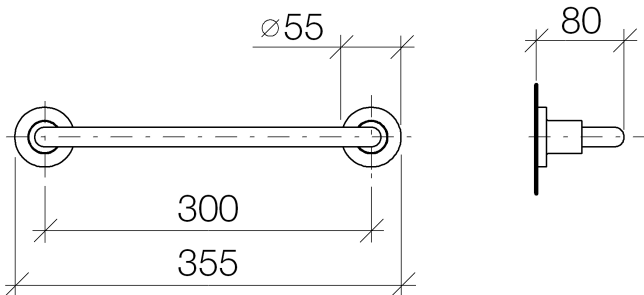

Badewanne - Tara.

Wannengriff - schwarz matt

Artikelnummer: 83 030 892-33

- Stichmaß 300 mm
- Breite 355 mm
- Höhe 55 mm
- Rosette Ø 55 mm
- Ausladung 80 mm

schwarz matt

## Maßzeichnung

Alle Angaben in mm / inch = mm x 0,0394

Badewanne - Tara.

Wannengriff - schwarz matt

Artikelnummer: 83 030 892-33

Badewanne - Tara.

Wannengriff - schwarz matt

Artikelnummer: 83 030 892-33