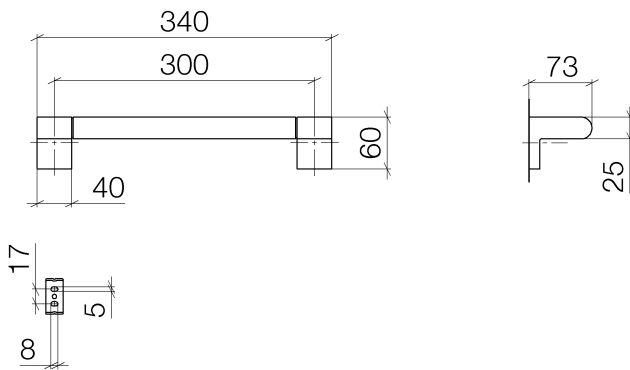

Badewanne - IMO

Wannengriff - platin matt

Artikelnummer: 83 030 670-06

- Stichmaß 300 mm
- Breite 340 mm
- Höhe 60 mm
- Ausladung 73 mm

platin matt

Maßzeichnung

Alle Angaben in mm / inch = mm x 0,0394

Badewanne - IMO

Wannengriff - platin matt

Artikelnummer: 83 030 670-06

Badewanne - IMO
Wannengriff - platin matt
Artikelnummer: 83 030 670-06

Weitere Oberflächenvarianten

chrom
83 030 670-00

Weitere Oberflächen auf Anfrage (x-tra Service)