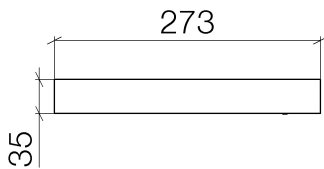

Badewanne - CL.1

Wannengriff - platin matt

Artikelnummer: 83 020 705-06

- Stichmaß 200 mm
- Breite 273 mm
- Höhe 35 mm
- Ausladung 70 mm

platin matt

Maßzeichnung

Alle Angaben in mm / inch = mm x 0,0394

Badewanne - CL.1

Wannengriff - platin matt

Artikelnummer: 83 020 705-06

Badewanne - CL.1

Wannengriff - platin matt

Artikelnummer: 83 020 705-06

Weitere Oberflächenvarianten

chrom

83 020 705-00