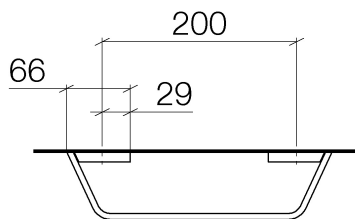

Badewanne - CL.1

Wannengriff - platin matt

Artikelnummer: 83 020 705-06

- Stichmaß 200 mm
- Breite 273 mm
- Höhe 35 mm
- Ausladung 70 mm

platin matt

Maßzeichnung

Alle Angaben in mm / inch = mm x 0,0394

Badewanne - CL.1