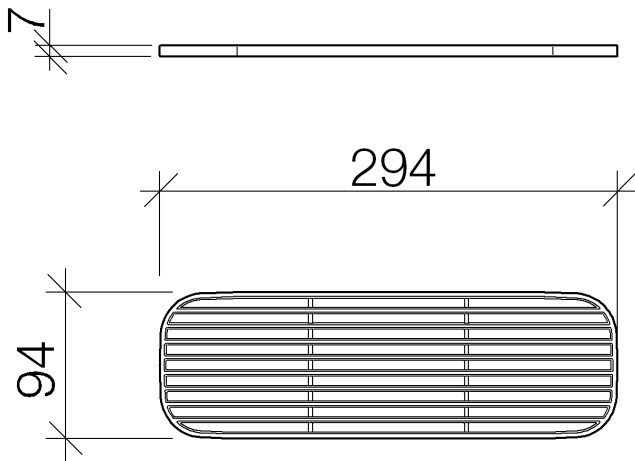

Waschtisch - Serienneutral
Gittereinsatz - taupe
Artikelnummer: 82 482 970-53

- Gittereinsätze aus hochwertigem Kunststoff
- Gittereinsätze aus Kunststoff
- ACHTUNG: Die Gittereinsätze müssen separat bestellt werden.

taupe

Maßzeichnung

Alle Angaben in mm / inch = mm x 0,0394

Waschtisch - Serienneutral
Gittereinsatz - taupe
Artikelnummer: 82 482 970-53

Waschtisch - Serienneutral
Gittereinsatz - taupe
Artikelnummer: 82 482 970-53