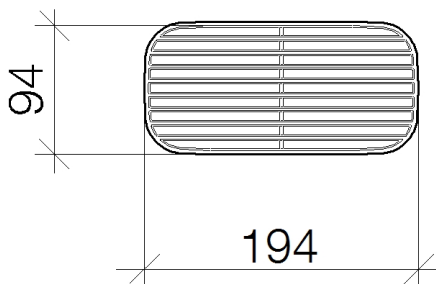

Waschtisch - Serienneutral  
Gittereinsatz - lichtgrau  
Artikelnummer: 82 481 970-52

- Gittereinsätze aus hochwertigem Kunststoff
- Gittereinsätze aus Kunststoff
- ACHTUNG: Die Gittereinsätze müssen separat bestellt werden.

## Maßzeichnung

Alle Angaben in mm / inch = mm x 0,0394

Waschtisch - Serienneutral  
Gittereinsatz - lichtgrau  
Artikelnummer: 82 481 970-52

Waschtisch - Serienneutral  
Gittereinsatz - lichtgrau  
Artikelnummer: 82 481 970-52