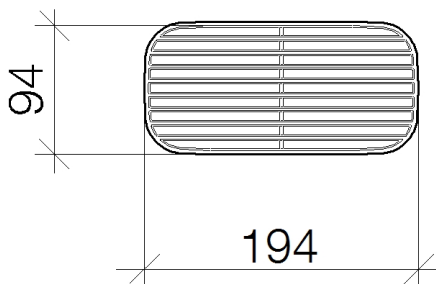

Waschtisch - Serienneutral
Gittereinsatz - schwarz matt
Artikelnummer: 82 481 970-33

- Gittereinsätze aus hochwertigem Kunststoff
- Gittereinsätze aus Kunststoff
- ACHTUNG: Die Gittereinsätze müssen separat bestellt werden.

schwarz matt

Maßzeichnung

Alle Angaben in mm / inch = mm x 0,0394

Waschtisch - Serienneutral
Gittereinsatz - schwarz matt
Artikelnummer: 82 481 970-33

Waschtisch - Serienneutral
Gittereinsatz - schwarz matt
Artikelnummer: 82 481 970-33