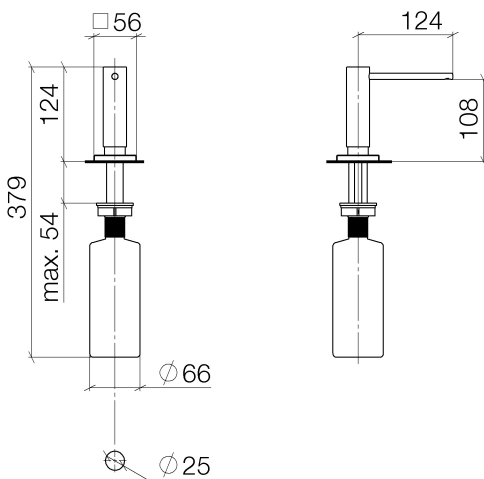

Küche - MEM

Spender mit Rosette - platin

Artikelnummer: 82 439 970-08

- Ausladung 109 mm
- 500 ml Flaschenvolumen
- von oben befüllbar
- schwenkbarer Pumpenkopf
- Höhe 124 mm
- Bohrungsdurchmesser 25 mm
- Einzelrosette 55 x 55 mm

platin

Maßzeichnung

Alle Angaben in mm / inch = mm x 0,0394

Küche - MEM

Spender mit Rosette - platin

Artikelnummer: 82 439 970-08

Küche - MEM

Spender mit Rosette - platin

Artikelnummer: 82 439 970-08

Weitere Oberflächenvarianten

chrom

82 439 970-00

platin matt

82 439 970-06

messing gebürstet

82 439 970-28