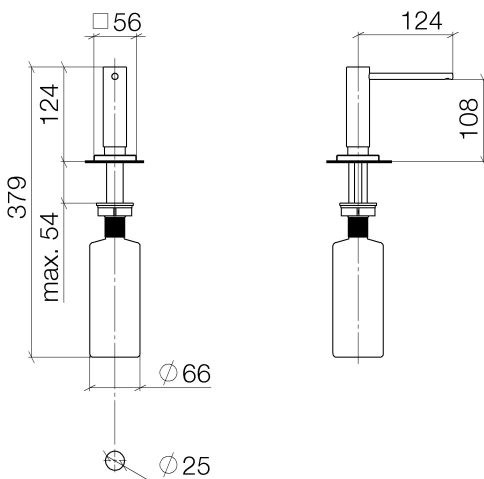

Küche - MEM

Spender mit Rosette - platin matt

Artikelnummer: 82 439 970-06

- Ausladung 109 mm
- 500 ml Flaschenvolumen
- von oben befüllbar
- schwenkbarer Pumpenkopf
- Höhe 124 mm
- Bohrungsdurchmesser 25 mm
- Einzelrosette 55 x 55 mm

platin matt

Maßzeichnung

Alle Angaben in mm / inch = mm x 0,0394

Küche - MEM

Spender mit Rosette - platin matt

Artikelnummer: 82 439 970-06

Küche - MEM

Spender mit Rosette - platin matt

Artikelnummer: 82 439 970-06

Weitere Oberflächenvarianten

chrom

82 439 970-00

platin

82 439 970-08

messing gebürstet

82 439 970-28