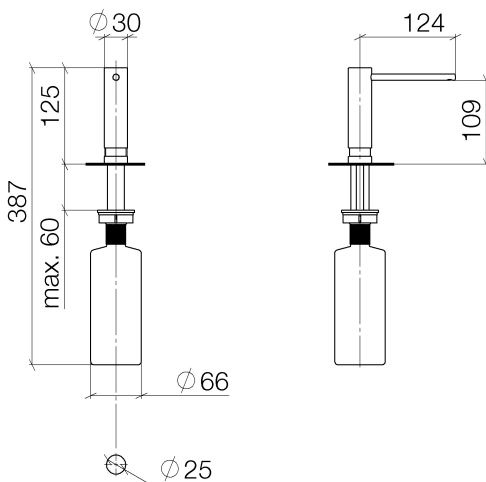

Küche - MEM

Spender ohne Rosette - Dark Platinum matt

Artikelnummer: 82 424 970-99

- Ausladung 124 mm
- 500 ml Flaschenvolumen
- von oben befüllbar
- schwenkbarer Pumpenkopf
- Höhe 125 mm
- Breite 30 mm
- Bohrungsdurchmesser 25 mm

Dark Platinum matt

Maßzeichnung

Alle Angaben in mm / inch = mm x 0,0394

Küche - MEM

Spender ohne Rosette - Dark Platinum matt

Artikelnummer: 82 424 970-99

## Küche - MEM

Spender ohne Rosette - Dark Platinum matt

Artikelnummer: 82 424 970-99