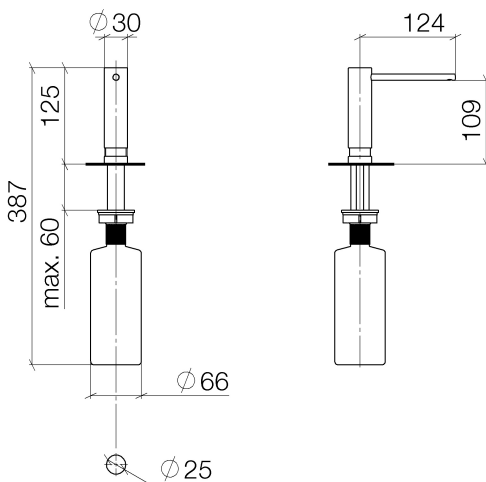

Küche - MEM

Spender ohne Rosette - platin

Artikelnummer: 82 424 970-08

- Ausladung 124 mm
- 500 ml Flaschenvolumen
- von oben befüllbar
- schwenkbarer Pumpenkopf
- Höhe 125 mm
- Breite 30 mm
- Bohrungsdurchmesser 25 mm

platin

Maßzeichnung

Alle Angaben in mm / inch = mm x 0,0394

Küche - MEM

Spender ohne Rosette - platin

Artikelnummer: 82 424 970-08

Küche - MEM

Spender ohne Rosette - platin

Artikelnummer: 82 424 970-08

Weitere Oberflächenvarianten

chrom

82 424 970-00

platin matt

82 424 970-06

weiß matt

82 424 970-10