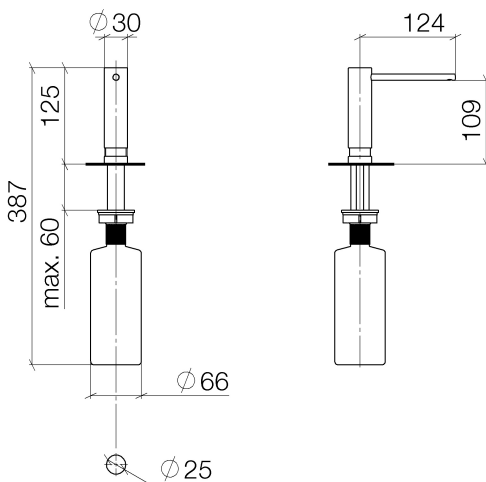

Küche - MEM

Spender ohne Rosette - platin matt

Artikelnummer: 82 424 970-06

- Ausladung 124 mm
- 500 ml Flaschenvolumen
- von oben befüllbar
- schwenkbarer Pumpenkopf
- Höhe 125 mm
- Breite 30 mm
- Bohrungsdurchmesser 25 mm

platin matt

Maßzeichnung

Alle Angaben in mm / inch = mm x 0,0394

Küche - MEM

Spender ohne Rosette - platin matt

Artikelnummer: 82 424 970-06

Küche - MEM

Spender ohne Rosette - platin matt

Artikelnummer: 82 424 970-06

Weitere Oberflächenvarianten

chrom

82 424 970-00

platin

82 424 970-08

weiß matt

82 424 970-10