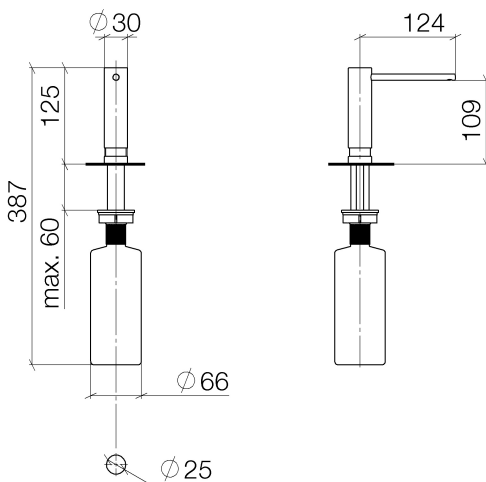

Küche - MEM

Spender ohne Rosette - chrom

Artikelnummer: 82 424 970-00

- Ausladung 124 mm
- 500 ml Flaschenvolumen
- von oben befüllbar
- schwenkbarer Pumpenkopf
- Höhe 125 mm
- Breite 30 mm
- Bohrungsdurchmesser 25 mm

chrom

Maßzeichnung

Alle Angaben in mm / inch = mm x 0,0394

Küche - MEM

Spender ohne Rosette - chrom

Artikelnummer: 82 424 970-00

Küche - MEM

Spender ohne Rosette - chrom

Artikelnummer: 82 424 970-00

Weitere Oberflächenvarianten

platin matt

82 424 970-06

platin

82 424 970-08

weiß matt

82 424 970-10