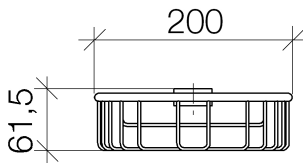

Dusche - Deque

Duschkorb für nachträgliche Rohrmontage - messing

Artikelnummer: 82 290 970-09

- Breite 200 mm
- Höhe 62 mm
- Ausladung 125 mm

messing

Maßzeichnung

Alle Angaben in mm / inch = mm x 0,0394

Dusche - Deque

Duschkorb für nachträgliche Rohrmontage - messing

Artikelnummer: 82 290 970-09

Dusche - Deque

Duschkorb für nachträgliche Rohrmontage - messing

Artikelnummer: 82 290 970-09

Weitere Oberflächenvarianten

chrom