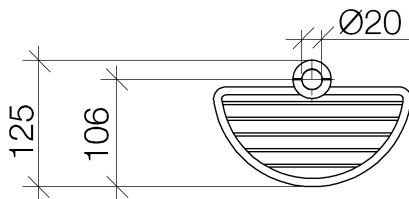

Dusche - Deque

Duschkorb für nachträgliche Rohrmontage - messing

Artikelnummer: 82 290 970-09

- Breite 200 mm
- Höhe 62 mm
- Ausladung 125 mm

messing

Maßzeichnung

Alle Angaben in mm / inch = mm x 0,0394

Dusche - Deque

Duschkorb für nachträgliche Rohrmontage - messing

Artikelnummer: 82 290 970-09

Dusche - Deque

Duschkorb für nachträgliche Rohrmontage - messing

Artikelnummer: 82 290 970-09

Weitere Oberflächenvarianten

chrom