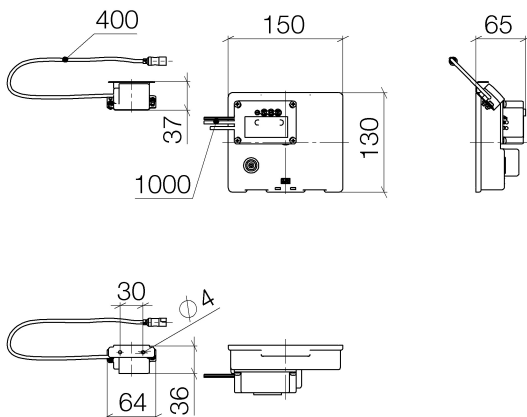

Waschtisch - MEM

eSET Touchfree Waschtischbatterie mit Temperatureinstellung -

Artikelnummer: 42 765 970 90

- automatische Hygienespülung
- geeignet zur thermischen Desinfektion
- einstellbare Nachlaufzeit
- Hochfrequenz-Sensorik mit Selbstkalibrierung
- Magnetventil
- Temperatureinstellung über Thermostat
- Steckernetzteil 100-240 VAC / 12 VDC, 50-60 Hz, 18 W inkl. länderspezifischem Adapter-Set
- Armaturengruppe nach DIN 4109: 1
- Eine Kombination mit Becken aus leitenden Materialien (z.B. Stahl, Flusstein) ist ausgeschlossen.
- Eine Kombination mit Becken, deren Ablauf sich schließen lässt, ist ausgeschlossen.
- ACHTUNG: Elektronikartikel werden separat konditioniert.

Zu diesem Artikel wird Zubehör benötigt.

Maßzeichnung

Alle Angaben in mm / inch = mm x 0,0394

Waschtisch - MEM

eSET Touchfree Waschtischbatterie mit Temperatureinstellung -

Artikelnummer: 42 765 970 90

Waschtisch - MEM

eSET Touchfree Waschtischbatterie mit Temperatureinstellung -

Artikelnummer: 42 765 970 90

Benötigtes Zubehör

35 740 970 90

eSET Touchfree
Waschtischbatterie mit
Temperatureinstellung zur
Kombination mit
Standarmaturen -