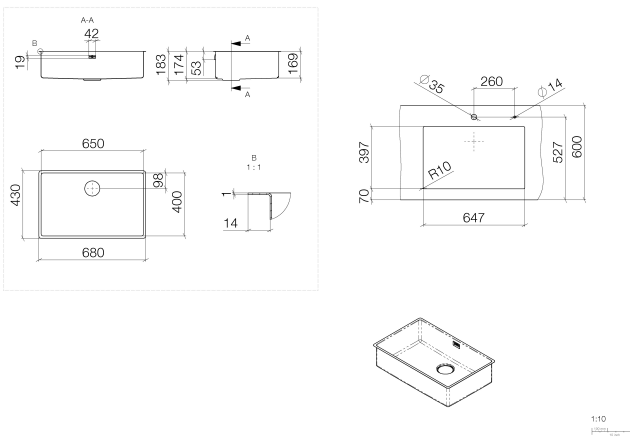

Küche - Küchenbecken aus Edelstahl poliert
Einzelbecken - Edelstahl poliert
 Artikelnummer: 38 650 003-85

- Unterbau
- 650 x 400 mm
- Beckentiefe 175 mm
- passend für Unterbauschränke 800 mm
- Radius 12 mm
- Ab- und Überlaufgarnitur nicht im Lieferumfang enthalten. Siehe Benötigtes Zubehör.

Edelstahl poliert

Zu diesem Artikel wird Zubehör benötigt.

Maßzeichnung

Alle Angaben in mm / inch = mm x 0,0394

Küche - Küchenbecken aus Edelstahl poliert
Einzelbecken - Edelstahl poliert
Artikelnummer: 38 650 003-85