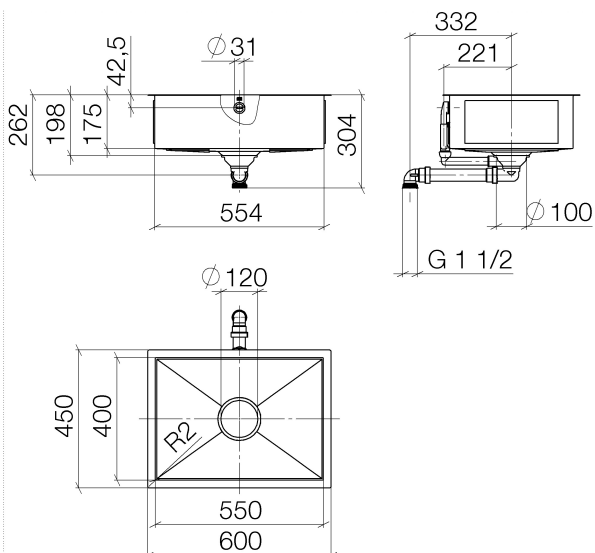

Küche - Küchenbecken aus glasiertem Stahl  
 Einzelbecken - weiß matt  
 Artikelnummer: 38 550 002-62

- Unterbau
- 550 x 400 mm
- Beckentiefe 175 mm
- Becken und Ablaufabdeckung aus glasiertem Stahl
- 3 1/2" Siebkorbventil verschließbar
- Inkl. Ab- und Überlaufgarnitur
- Befestigungssatz
- passend für Unterbauschränke 600 mm
- Radius 2 mm
- Nicht geeignet zur Kombination mit Exzenterbetätigung.

weiß matt

Maßzeichnung

Alle Angaben in mm / inch = mm x 0,0394

Küche - Küchenbecken aus glasiertem Stahl  
Einzelbecken - weiß matt  
Artikelnummer: 38 550 002-62

Küche - Küchenbecken aus glasiertem Stahl  
Einzelbecken - weiß matt  
Artikelnummer: 38 550 002-62