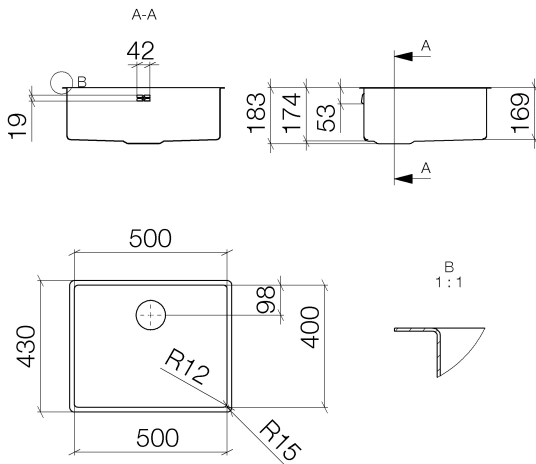

Küche - Küchenbecken aus Edelstahl poliert
 Einzelbecken - Edelstahl poliert
 Artikelnummer: 38 501 003-85

- Einbau, aufliegend oder flächenbündig
- 500 x 400 mm
- Beckentiefe 175 mm
- passend für Unterbauschränke 550 mm
- Radius 12 mm
- Ab- und Überlaufgarnitur nicht im Lieferumfang enthalten. Siehe Benötigtes Zubehör.

Edelstahl poliert

Zu diesem Artikel wird Zubehör benötigt.

Maßzeichnung

Alle Angaben in mm / inch = mm x 0,0394

Küche - Küchenbecken aus Edelstahl poliert
Einzelbecken - Edelstahl poliert
Artikelnummer: 38 501 003-85