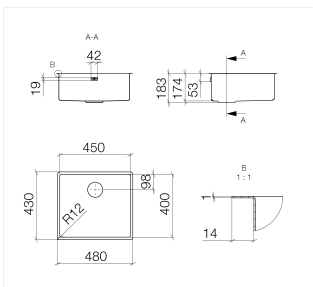

Küche - Küchenbecken aus Edelstahl poliert
 Einzelbecken - Edelstahl poliert
 Artikelnummer: 38 450 003-85

- Unterbau
- 450 x 400 mm
- Beckentiefe 175 mm
- passend für Unterbauschränke 500 mm
- Radius 12 mm
- Ab- und Überlaufgarnitur nicht im Lieferumfang enthalten. Siehe Benötigtes Zubehör.

Edelstahl poliert

Zu diesem Artikel wird Zubehör benötigt.

Maßzeichnung

1:10

Alle Angaben in mm / inch = mm x 0,0394

Küche - Küchenbecken aus Edelstahl poliert
Einzelbecken - Edelstahl poliert
Artikelnummer: 38 450 003-85