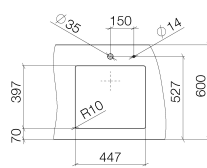

Küche - Küchenbecken aus Edelstahl poliert
 Einzelbecken - Edelstahl poliert
 Artikelnummer: 38 450 003-85

- Unterbau
- 450 x 400 mm
- Beckentiefe 175 mm
- passend für Unterbauschränke 500 mm
- Radius 12 mm
- Ab- und Überlaufgarnitur nicht im Lieferumfang enthalten. Siehe Benötigtes Zubehör.

Edelstahl poliert

Zu diesem Artikel wird Zubehör benötigt.

Maßzeichnung

1:10

Alle Angaben in mm / inch = mm x 0,0394

Küche - Küchenbecken aus Edelstahl poliert
Einzelbecken - Edelstahl poliert
Artikelnummer: 38 450 003-85