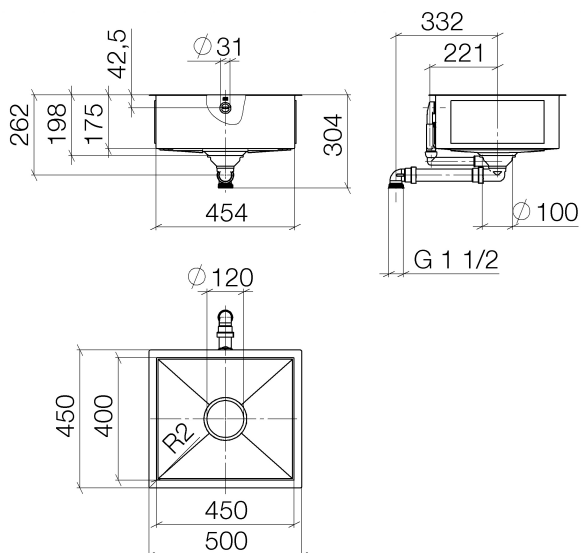

Küche - Küchenbecken aus glasiertem Stahl
Einzelbecken - weiß matt
 Artikelnummer: 38 450 002-62

- Unterbau
- 450 x 400 mm
- Beckentiefe 175 mm
- Becken und Ablaufabdeckung aus glasiertem Stahl
- 3 1/2" Siebkorbventil verschließbar
- Inkl. Ab- und Überlaufgarnitur
- Befestigungssatz
- passend für Unterbauschränke 500 mm
- Radius 2 mm
- Nicht geeignet zur Kombination mit Exzenterbetätigung.

weiß matt

Maßzeichnung

Alle Angaben in mm / inch = mm x 0,0394

Küche - Küchenbecken aus glasiertem Stahl
Einzelbecken - weiß matt
Artikelnummer: 38 450 002-62

Küche - Küchenbecken aus glasiertem Stahl
Einzelbecken - weiß matt
Artikelnummer: 38 450 002-62