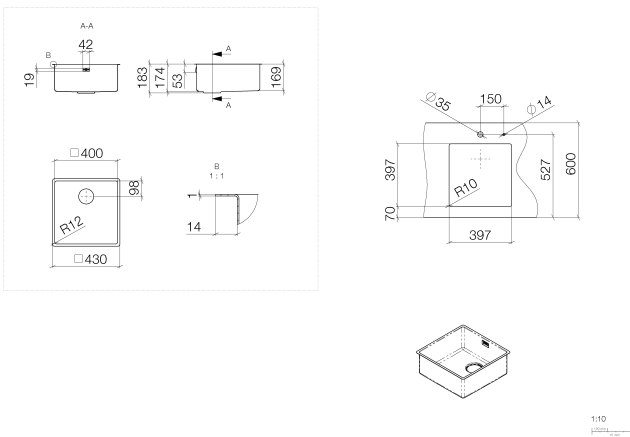

Küche - Küchenbecken aus Edelstahl poliert  
 Einzelbecken - Edelstahl poliert  
 Artikelnummer: 38 400 003-85

- Unterbau
- 400 x 400 mm
- Beckentiefe 175 mm
- passend für Unterbauschränke 450 mm
- Radius 12 mm
- Ab- und Überlaufgarnitur nicht im Lieferumfang enthalten. Siehe Benötigtes Zubehör.

Edelstahl poliert

Zu diesem Artikel wird Zubehör benötigt.

Maßzeichnung

Alle Angaben in mm / inch = mm x 0,0394

Küche - Küchenbecken aus Edelstahl poliert  
Einzelbecken - Edelstahl poliert  
Artikelnummer: 38 400 003-85