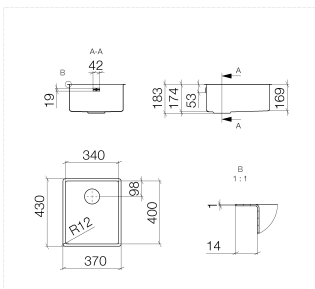

Küche - Küchenbecken aus Edelstahl poliert
 Einzelbecken - Edelstahl poliert
 Artikelnummer: 38 340 003-85

- Unterbau
- 340 x 400 mm
- Beckentiefe 175 mm
- passend für Unterbauschränke 400 mm
- Radius 12 mm
- Ab- und Überlaufgarnitur nicht im Lieferumfang enthalten. Siehe Benötigtes Zubehör.

Edelstahl poliert

Zu diesem Artikel wird Zubehör benötigt.

Maßzeichnung

1:10

Alle Angaben in mm / inch = mm x 0,0394

Küche - Küchenbecken aus Edelstahl poliert
Einzelbecken - Edelstahl poliert
Artikelnummer: 38 340 003-85