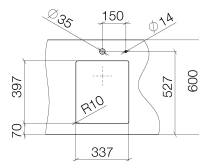

Küche - Küchenbecken aus Edelstahl poliert
 Einzelbecken - Edelstahl poliert
 Artikelnummer: 38 340 003-85

- Unterbau
- 340 x 400 mm
- Beckentiefe 175 mm
- passend für Unterbauschränke 400 mm
- Radius 12 mm
- Ab- und Überlaufgarnitur nicht im Lieferumfang enthalten. Siehe Benötigtes Zubehör.

Edelstahl poliert

Zu diesem Artikel wird Zubehör benötigt.

Maßzeichnung

1:10

Alle Angaben in mm / inch = mm x 0,0394

Küche - Küchenbecken aus Edelstahl poliert
Einzelbecken - Edelstahl poliert
Artikelnummer: 38 340 003-85