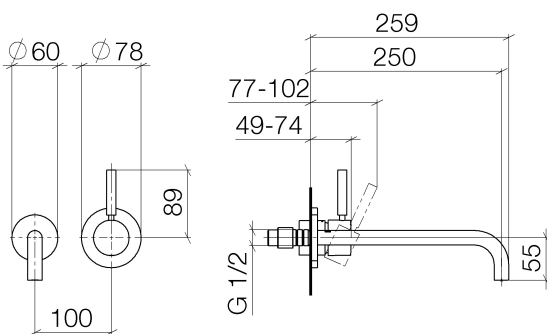

Waschtisch - Meta

Waschtisch-Wand-Einhandbatterie mit Einzelrosetten - schwarz matt

Artikelnummer: 36 863 660-33

- Auslaufvariante mit Biegeradius von 90 °
- Ausladung 250 mm
- starrer Auslauf
- runder luftangereicherter Strahl
- Bohrungsdurchmesser Auslauf mm
- Bohrungsdurchmesser Einhandbatterie 57 mm
- Rosette für Auslauf Ø 55 mm
- Rosette für Mischer Ø 78 mm
- Durchfluss max. 5,7 l/min
- bleifrei

schwarz matt

Zu diesem Artikel wird Zubehör benötigt.

Maßzeichnung

Alle Angaben in mm / inch = mm x 0,0394

Waschtisch - Meta

Waschtisch-Wand-Einhandbatterie mit Einzelrosetten - schwarz matt

Artikelnummer: 36 863 660-33

Durchflussdiagramm

Waschtisch - Meta

Waschtisch-Wand-Einhandbatterie mit Einzelrosetten - schwarz matt

Artikelnummer: 36 863 660-33

Weitere Oberflächenvarianten

chrom

36 863 660-00

platin matt