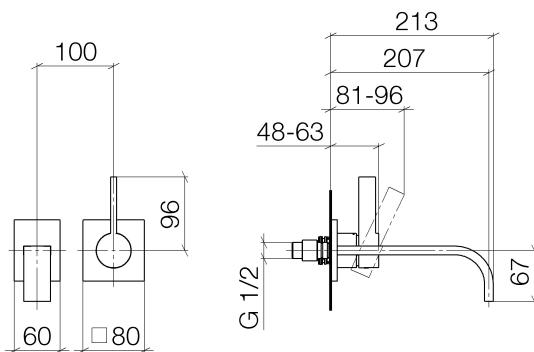

## Waschtisch - MEM

Waschtisch-Wand-Einhandbatterie ohne Ablaufgarnitur - Dark Platinum matt

Artikelnummer: 36 861 782-99

- Ausladung 207 mm
- starrer Auslauf
- rechteckiger luftangereicherter Strahl
- Bohrungsdurchmesser Auslauf 37 mm
- Bohrungsdurchmesser Einhandbatterie 57 mm
- Rosette für Auslauf 80 x 60 mm
- Rosette für Mischer 80 x 80 mm
- Durchfluss max. 5,7 l/min
- bleifrei

## Maßzeichnung

Alle Angaben in mm / inch = mm x 0,0394

Waschtisch - MEM

Waschtisch-Wand-Einhandbatterie ohne Ablaufgarnitur - Dark Platinum matt

Artikelnummer: 36 861 782-99

Durchflussdiagramm