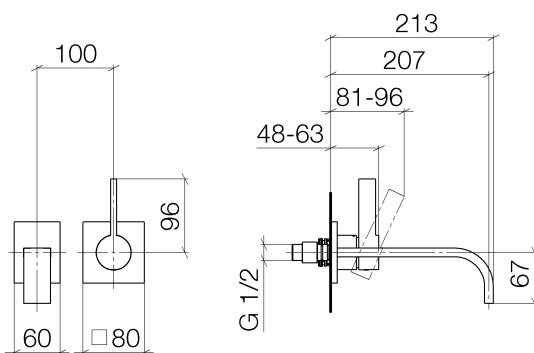

### Waschtisch-Wand-Einhandbatterie ohne Ablaufgarnitur - platin

Artikelnummer: 36 861 782-08

- Ausladung 207 mm
- starrer Auslauf
- rechteckiger luftangereicherter Strahl
- Bohrungsdurchmesser Auslauf 37 mm
- Bohrungsdurchmesser Einhandbatterie 57 mm
- Rosette für Auslauf 80 x 60 mm
- Rosette für Mischer 80 x 80 mm
- Durchfluss max. 5,7 l/min
- bleifrei
- Um die überproportional gestiegenen Materialkosten auszugleichen, sehen wir uns leider gezwungen, ab dem 1. Juni 2020 einen Edelmetallzuschlag in Höhe von zehn Prozent für diesen Artikel zu berechnen.
- Der Zuschlag ist nicht im angezeigten Preis enthalten.

## Maßzeichnung

Alle Angaben in mm / inch = mm x 0,0394

Waschtisch - MEM

Waschtisch-Wand-Einhandbatterie ohne Ablaufgarnitur - platin

Artikelnummer: 36 861 782-08