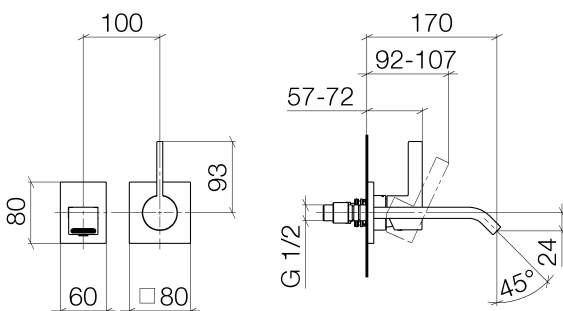

Waschtisch - IMO

Waschtisch-Wand-Einhandbatterie ohne Ablaufgarnitur - platin matt

Artikelnummer: 36 861 670-06

- Ausladung 170 mm
- starrer Auslauf
- rechteckiger luftangereicherter Strahl
- Bohrungsdurchmesser Auslauf 37 mm
- Bohrungsdurchmesser Einhandbatterie 57 mm
- Rosette für Auslauf 80 x 60 mm
- Rosette für Mischer 80 x 80 mm
- Durchfluss max. 5,7 l/min
- bleifrei
- Um die überproportional gestiegenen Materialkosten auszugleichen, sehen wir uns leider gezwungen, ab dem 1. Juni 2020 einen Edelmetallzuschlag in Höhe von zehn Prozent für diesen Artikel zu berechnen.
- Der Zuschlag ist nicht im angezeigten Preis enthalten.

platin matt

Zu diesem Artikel wird Zubehör benötigt.

Maßzeichnung

Alle Angaben in mm / inch = mm x 0,0394

Waschtisch - IMO

Waschtisch-Wand-Einhandbatterie ohne Ablaufgarnitur - platin matt

Artikelnummer: 36 861 670-06

Durchflussdiagramm

Waschtisch - IMO

Waschtisch-Wand-Einhandbatterie ohne Ablaufgarnitur - platin matt

Artikelnummer: 36 861 670-06

Weitere Oberflächenvarianten

chrom

36 861 670-00

Weitere Oberflächen auf Anfrage (x-tra Service)