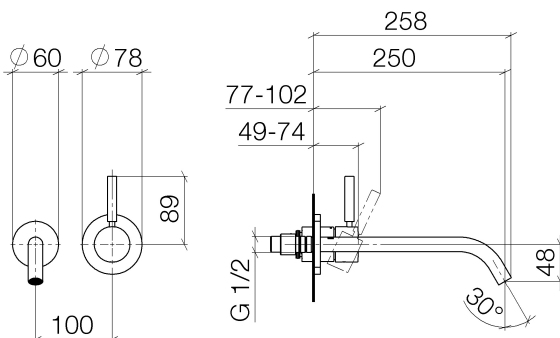

Waschtisch - Meta

Waschtisch-Wand-Einhandbatterie ohne Ablaufgarnitur - platin matt

Artikelnummer: 36 861 660-06

- Ausladung 250 mm
- starrer Auslauf
- runder luftangereicherter Strahl
- Bohrungsdurchmesser Auslauf 37 mm
- Bohrungsdurchmesser Einhandbatterie 57 mm
- Rosette für Auslauf Ø 60 mm
- Rosette für Mischer Ø 78 mm
- Durchfluss max. 5,7 l/min
- bleifrei
- Um die überproportional gestiegenen Materialkosten auszugleichen, sehen wir uns leider gezwungen, ab dem 1. Juni 2020 einen Edelmetallzuschlag in Höhe von zehn Prozent für diesen Artikel zu berechnen.
- Der Zuschlag ist nicht im angezeigten Preis enthalten.

platin matt

Zu diesem Artikel wird Zubehör benötigt.

Maßzeichnung

Alle Angaben in mm / inch = mm x 0,0394

Waschtisch - Meta

Waschtisch-Wand-Einhandbatterie ohne Ablaufgarnitur - platin matt

Artikelnummer: 36 861 660-06

Durchflussdiagramm

Waschtisch - Meta

Waschtisch-Wand-Einhandbatterie ohne Ablaufgarnitur - platin matt

Artikelnummer: 36 861 660-06

Weitere Oberflächenvarianten

chrom

36 861 660-00

schwarz matt