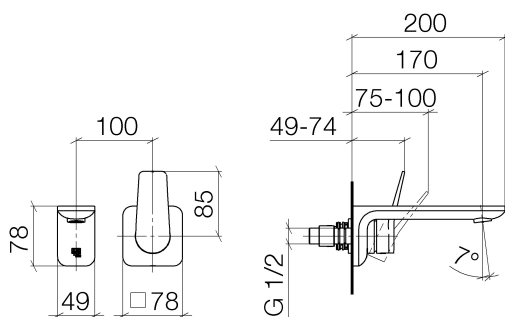

## Waschtisch - Lissé

Waschtisch-Wand-Einhandbatterie ohne Ablaufgarnitur - chrom

Artikelnummer: 36 860 845-00

- Ausladung 170 mm
- starrer Auslauf
- runder luftangereicherter Strahl
- Bohrungsdurchmesser Auslauf 37 mm
- Bohrungsdurchmesser Einhandbatterie 57 mm
- Rosette 78 x 78 mm
- Durchfluss max. 5,7 l/min
- bleifrei

## Maßzeichnung

Alle Angaben in mm / inch = mm x 0,0394