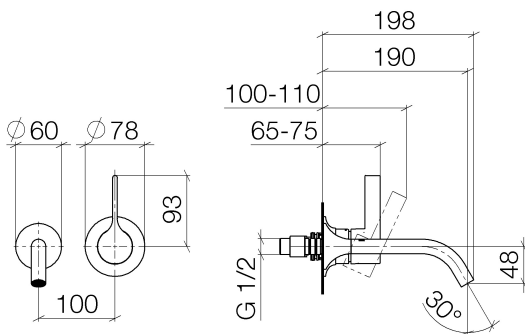

### Waschtisch-Wand-Einhandbatterie ohne Ablaufgarnitur - platin matt

Artikelnummer: 36 860 809-06

- Ausladung 190 mm
- starrer Auslauf
- runder luftangereicherter Strahl
- Bohrungsdurchmesser Auslauf 37 mm
- Bohrungsdurchmesser Einhandbatterie 57 mm
- Rosette für Einhandbatterie Ø 78 mm
- Rosette für Auslauf Ø 60 mm
- Durchfluss max. 5,7 l/min
- bleifrei
- Um die überproportional gestiegenen Materialkosten auszugleichen, sehen wir uns leider gezwungen, ab dem 1. Juni 2020 einen Edelmetallzuschlag in Höhe von zehn Prozent für diesen Artikel zu berechnen.
- Der Zuschlag ist nicht im angezeigten Preis enthalten.

## Maßzeichnung

Alle Angaben in mm / inch = mm x 0,0394

Waschtisch - VAIA

Waschtisch-Wand-Einhandbatterie ohne Ablaufgarnitur - platin matt

Artikelnummer: 36 860 809-06