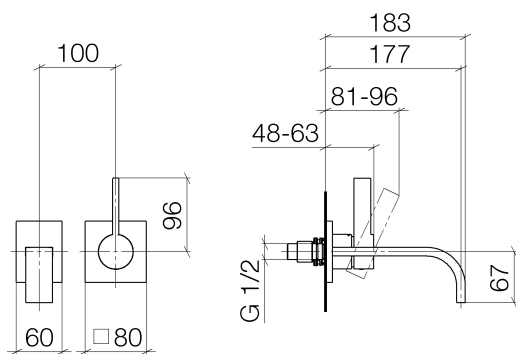

Waschtisch - MEM

Waschtisch-Wand-Einhandbatterie ohne Ablaufgarnitur - Dark Platinum matt

Artikelnummer: 36 860 782-99

- Ausladung 177 mm
- starrer Auslauf
- rechteckiger luftangereicherter Strahl
- Bohrungsdurchmesser Auslauf 37 mm
- Bohrungsdurchmesser Einhandbatterie 57 mm
- Rosette für Auslauf 80 x 60 mm
- Rosette für Mischer 80 x 80 mm
- Durchfluss max. 5,7 l/min
- bleifrei

Dark Platinum matt

Zu diesem Artikel wird Zubehör benötigt.

Maßzeichnung

Alle Angaben in mm / inch = mm x 0,0394

Waschtisch - MEM

Waschtisch-Wand-Einhandbatterie ohne Ablaufgarnitur - Dark Platinum matt

Artikelnummer: 36 860 782-99